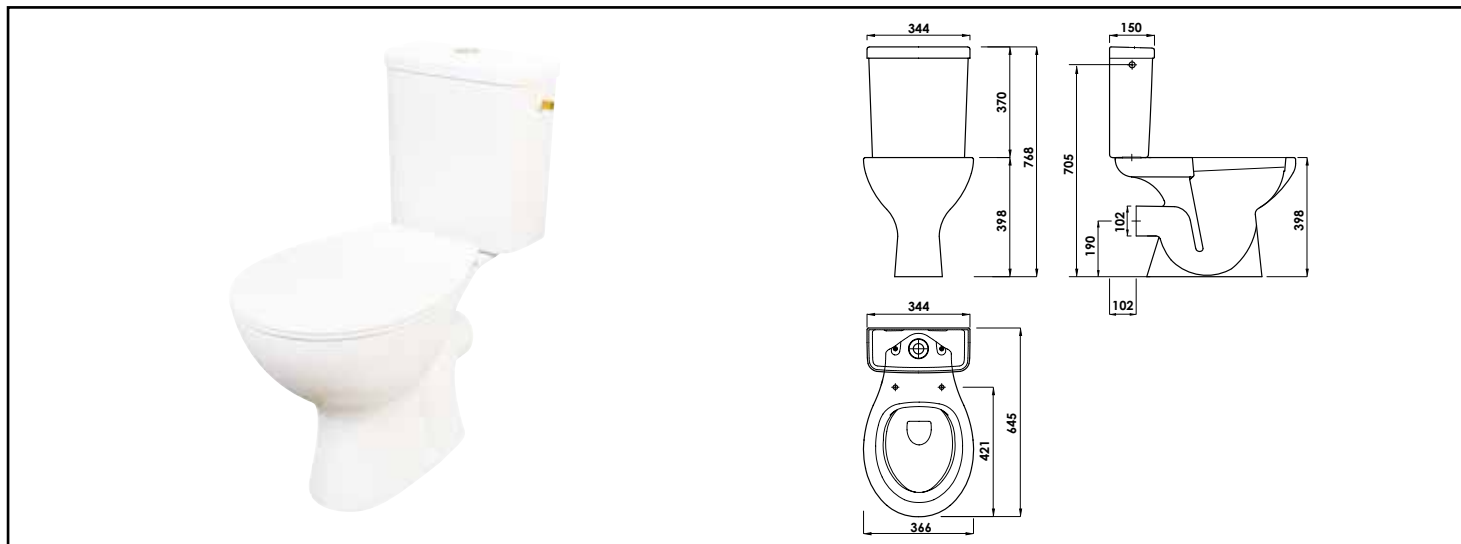

Référence : **501512025**

PACK WC NF SANS BRIDE-THERMODUR-SOFTCLOS

■ **PACK NF COMPLET COMPOSÉ D'UNE CUVETTE EN CÉRAMIQUE BLANCHE SANS BRIDE NF (PLUS HYGIÉNIQUE), À SORTIE HORIZONTALE**

■ **ABATTANT EN POLYPROPYLÈNE NF ET CHARNIÈRES INOX**

L'ensemble des composants du pack WC NF sans bride sont NF

DESCRIPTION

- Cuvette monobloc sans bride en céramique blanche sortie horizontale Ø100.
 - Réservoir de chasse d'eau en céramique blanche, alimentation latérale en 12/17.
 - Mécanisme à poussoir affleurant à économie d'eau Siamp Optima49, débit de 3/6L.
 - Robinet flotteur silencieux
 - Abattant ultra fin en résine thermodurcissable, blanc, incassable, de 1,88 kg.
 - Fermeture ralentie et système anti-pincement. Déclipsable, charnière inox individuelles réglables en polyamide et vis de fixation en métal. Fixation rapide sur le dessus avec semelles antidérapantes.
 - Dimensions L 435 mm et l 377 mm, angle d'ouverture 98°
 - Kit de fixations au sol facile et stable, Vis, cheville en inox Ø 6 x 80 mm et cache-vis blanc et chromé inclus.
- La certification NF assure que le produit est conforme aux exigences de performances, soumis à différents tests et contrôles réguliers, cette certification apporte un réel gage de confiance.

CARACTÉRISTIQUES

Dimensions : H76.8x36.6x64.5cm
 Hauteur cuvette : 39.8 cm
 Hauteur totale : 76.8 cm
 Hauteur cuvette : 39.8 cm
 Hauteur réservoir : 37 cm
 Largeur réservoir : 36.6 cm
 Profondeur cuvette : 42.1 cm
 Profondeur totale : 64.5 cm

Cuvette sans bride
 Sortie Horizontale
 Céramique blanche émaillée
 Abattant ultra-fin en résine thermodurcissable de 1,88 kg.
 Fermeture ralentie, déclinable, charnière inox.
 Réservoir avec un mécanisme de chasse 3/6 Litres
 Robinet flotteur silencieux 12/17
 Visserie de fixation au sol fournie
 Alimentation laiton en 12/17, évacuation horizontale Ø100